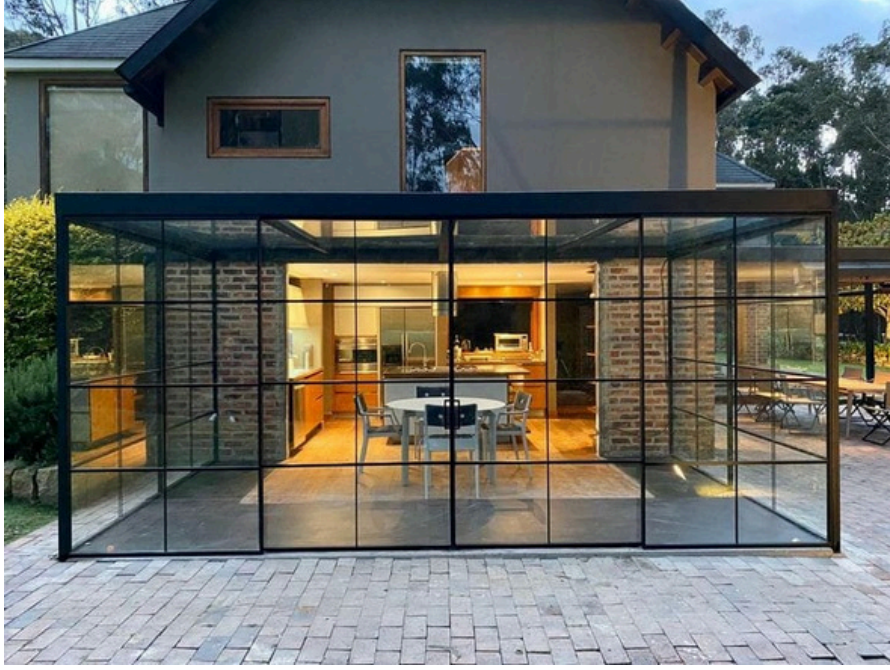

KIŞ BAHÇESİ MODELLERİ